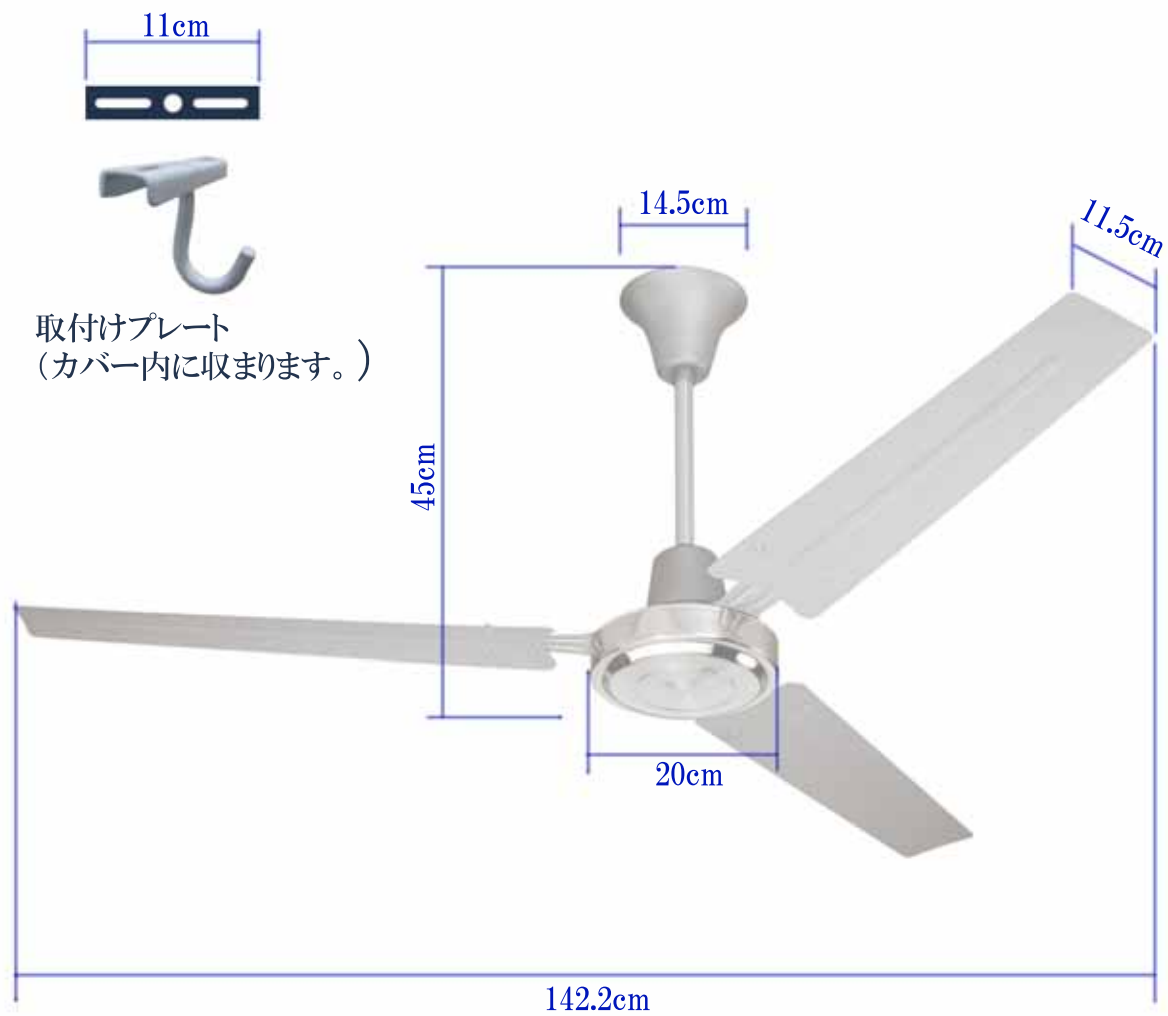

SPEC SHEET

LHB-214705-0

壁コントロールボックス(有線)