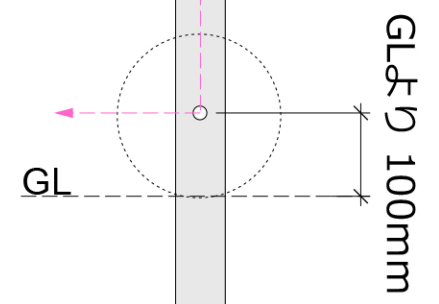

ポスト型照明

ピアベース(弊社支給)

門扉柱100 x 100mm上に
弊社外用照明を取付け

配線出し穴38.5mm
(弊社支給キャップを付ける)

内側からみた背面図