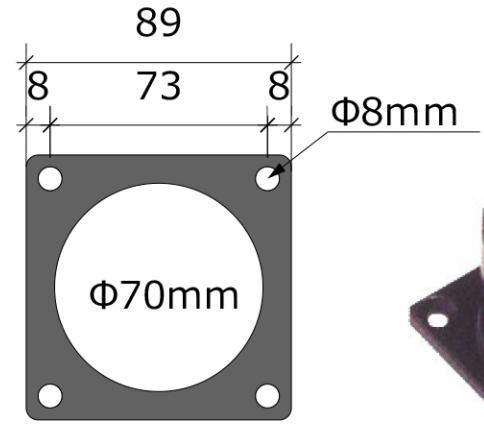

ポスト型照明

ピアベース(弊社支給)

門扉柱100 x 100mm上に
弊社外用照明を取付け

配線出し穴38.5mm
(弊社支給キャップを付ける)

内側からみた背面図