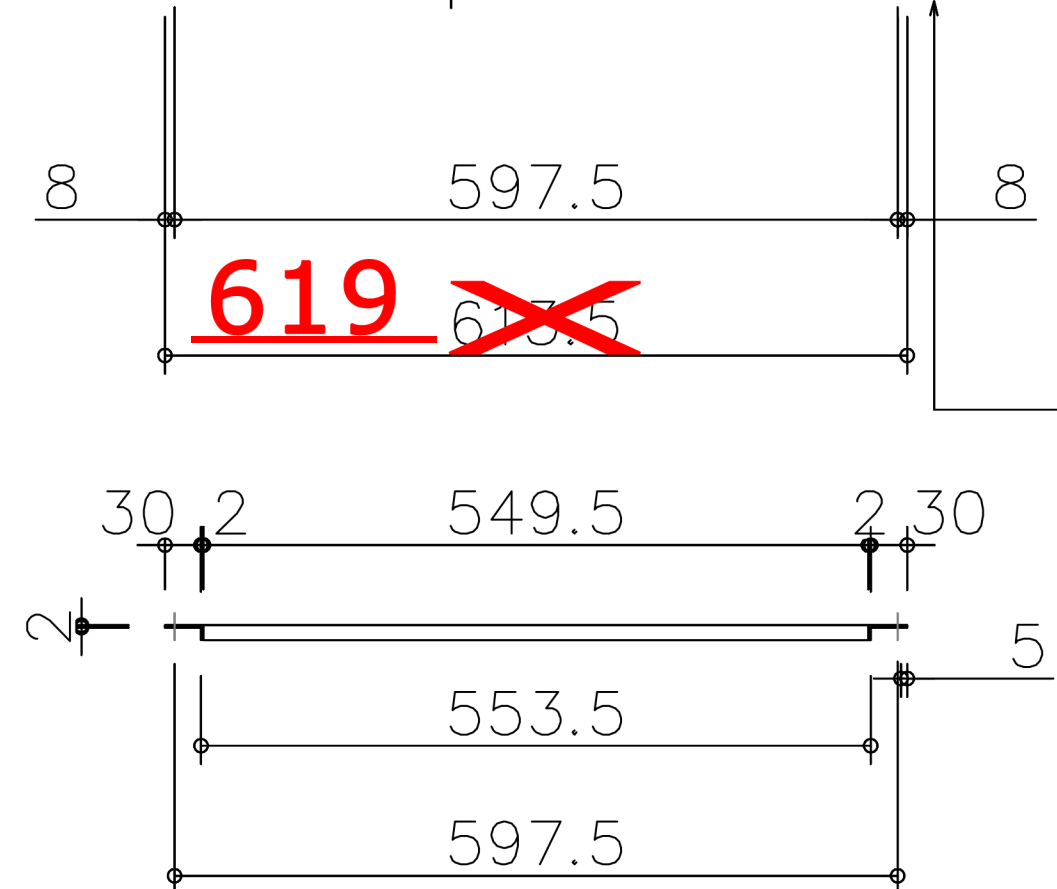

トータル8個のみ  
お客様で溶接

- -12 × 12
- FB-12 × 6
- -10 × 20 × 2.0

#598